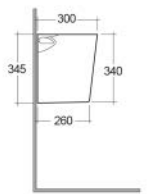

FISSAGGI INCLUSI

BIDET SOSPESO DES FISSAGGI NASCOSTI 182-B312

Materiale Porcellana
Finiture Bianco
Specifiche Installazione sospesa, monoforo con troppo pieno, completo di fissaggi

182-B312-R Erogazione Rubinetto