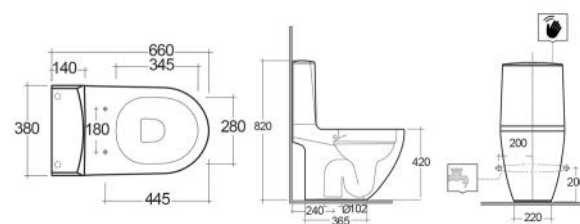

VASO MONOBLOCCO DES A PAVIMENTO RIMLESS FISSAGGI NASCOSTI 182-B420

Materiale Porcellana
Finiture Bianco
Specifiche Completo di fissaggi,
fornito senza cassetta