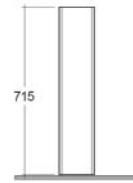

FISSAGGI INCLUSI

SEMICOLONNA DES 182-B210

Materiale Porcellana
Finiture Bianco
Specifiche Semi-colonna per lavabi Des da 100-80-60, completa di fissaggi

182-B210 -