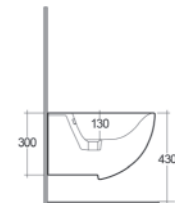

LAVABO AUTOPORTANTE DES S/FORO PER RUBINETTO 182-B113

Materiale Porcellana
Finiture Bianco
Specifiche Senza foro rubinetteria, senza troppopieno, completo di fissaggi nascosti

182-B113 -

FISSAGGI INCLUSI

COLONNA DES 182-B200

Materiale Porcellana
Finiture Bianco
Specifiche Colonna per lavabi Des 100-80-60, completa di fissaggi

182-B200-70 -

FISSAGGI INCLUSI

SEMICOLONNA DES 182-B210

Materiale Porcellana
Finiture Bianco
Specifiche Semi-colonna per lavabi Des da 100-80-60, completa di fissaggi

182-B210 -

FISSAGGI INCLUSI

BIDET SOSPESO DES FISSAGGI NASCOSTI 182-B312

Materiale Porcellana
Finiture Bianco
Specifiche Installazione sospesa, monoforo con troppo pieno, completo di fissaggi

182-B312-R Erogazione Rubinetto

FISSAGGI NASCOSTI

FISSAGGI INCLUSI

BIDET FILO MURO DES CM. 52 FISSAGGI NASCOSTI 182-B350

Materiale Porcellana
Finiture Bianco
Specifiche Installazione a pavimento filo muro, monoforo, con troppo pieno, completo di fissaggi

182-B350-R Erogazione Rubinetto

FISSAGGI NASCOSTI

FISSAGGI INCLUSI