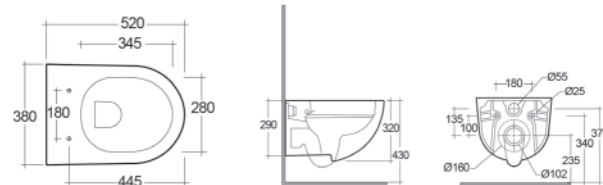

VASO SOSPESO DES RIMLESS FISSAGGI NASCOSTI 182-B411

Materiale Porcellana
Finiture Bianco
Specifiche Installazione sospesa,
completo di fissaggi.