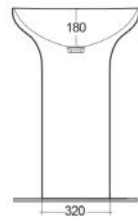

LAVABO AUTOPORTANTE DES S/FORO PER RUBINETTO 182-B113

Materiale Porcellana
Finiture Bianco
Specifiche Senza foro rubinetteria, senza troppopieno, completo di fissaggi nascosti

182-B113 -

FISSAGGI INCLUSI

COLONNA DES 182-B200

Materiale Porcellana
Finiture Bianco
Specifiche Colonna per lavabi Des 100-80-60, completa di fissaggi

182-B200-70 -