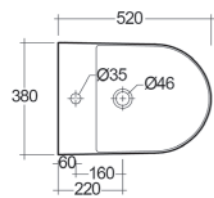

LAVABO AUTOPORTANTE DES S/FORO PER RUBINETTO 182-B113

Materiale Porcellana
Finiture Bianco
Specifiche Senza foro rubinetteria, senza troppopieno, completo di fissaggi nascosti

182-B113 -

FISSAGGI INCLUSI

COLONNA DES 182-B200

Materiale Porcellana
Finiture Bianco
Specifiche Colonna per lavabi Des 100-80-60, completa di fissaggi

182-B200-70 -

FISSAGGI INCLUSI

SEMICOLONNA DES 182-B210

Materiale Porcellana
Finiture Bianco
Specifiche Semi-colonna per lavabi Des da 100-80-60, completa di fissaggi

182-B210 -

FISSAGGI INCLUSI

BIDET SOSPESO DES FISSAGGI NASCOSTI 182-B312

Materiale Porcellana
Finiture Bianco
Specifiche Installazione sospesa, monoforo con troppo pieno, completo di fissaggi

182-B312-R Erogazione Rubinetto

FISSAGGI NASCOSTI

FISSAGGI INCLUSI

BIDET FILO MURO DES CM. 52 FISSAGGI NASCOSTI 182-B350

Materiale Porcellana
Finiture Bianco
Specifiche Installazione a pavimento filo muro, monoforo, con troppo pieno, completo di fissaggi

182-B350-R Erogazione Rubinetto

FISSAGGI NASCOSTI

FISSAGGI INCLUSI