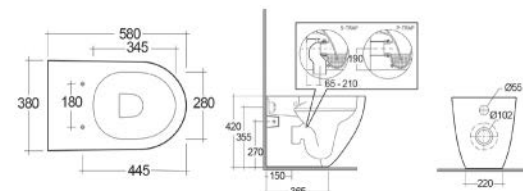

VASO FILO MURO TRASLATO DES RIMLESS CM.58 FISSAGGI NASCOSTI 182-B451

Materiale Porcellana
Finiture Bianco
Specifiche Installazione a filo muro,
scarico multi, completo di fissaggi