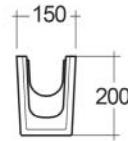

FISSAGGI INCLUSI

SEMICOLONNA DES 182-B210

Materiale Porcellana
Finiture Bianco
Specifiche Semi-colonna per lavabi Des da 100-80-60, completa di fissaggi

182-B210 -