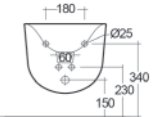

FISSAGGI NASCOSTI

FISSAGGI INCLUSI

BIDET FILO MURO DES CM. 52 FISSAGGI NASCOSTI 182-B350

Materiale Porcellana
Finiture Bianco
Specifiche Installazione a pavimento filo muro, monoforo, con troppo pieno, completo di fissaggi

182-B350-R Erogazione Rubinetto