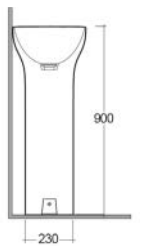

LAVABO AUTOPORTANTE DES S/FORO PER RUBINETTO 182-B113

Materiale Porcellana
Finiture Bianco
Specifiche Senza foro rubinetteria, senza troppopieno, completo di fissaggi nascosti

182-B113 -

FISSAGGI INCLUSI

COLONNA DES 182-B200

Materiale Porcellana
Finiture Bianco
Specifiche Colonna per lavabi Des 100-80-60, completa di fissaggi

182-B200-70 -