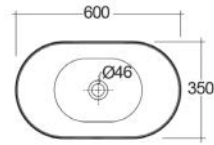

LAVABO AUTOPORTANTE DES S/FORO PER RUBINETTO 182-B113

Materiale Porcellana
Finiture Bianco
Specifiche Senza foro rubinetteria, senza troppopieno, completo di fissaggi nascosti

182-B113 -

FISSAGGI INCLUSI

COLONNA DES 182-B200

Materiale Porcellana
Finiture Bianco
Specifiche Colonna per lavabi Des 100-80-60, completa di fissaggi

182-B200-70 -