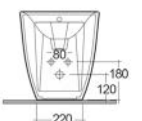

FISSAGGI NASCOSTI

FISSAGGI INCLUSI