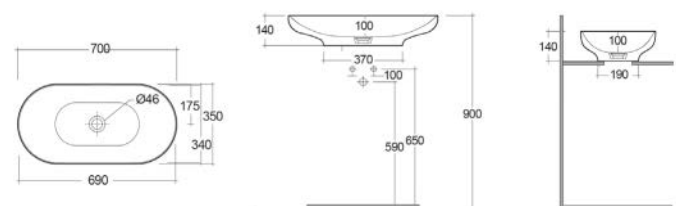

182-B103-120	L. 120 cm
--------------	-----------

## LAVABO DA APPOGGIO DES OVALE 182-B112

**Materiale** Porcellana  
**Finiture** Bianco  
**Specifiche** Installazione ad appoggio, senza foro rubinetteria, senza troppopieno

182-B112-70	L. 70 cm
-------------	----------