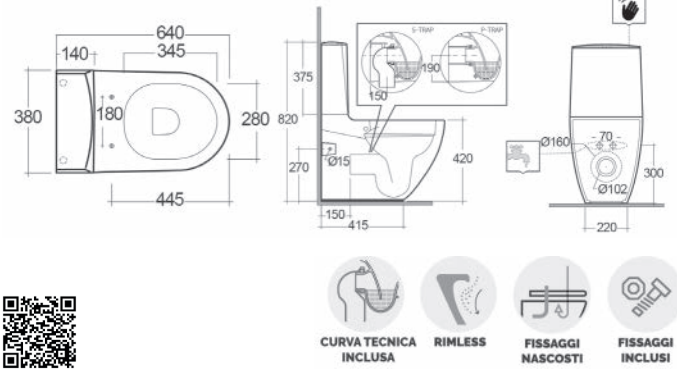

VASO MONOBLOCCO DES FILO MURO RIMLESS FISSAGGI NASCOSTI 182-B470

Materiale Porcellana
Finiture Bianco
Specifiche Installazione a filo muro, scarico multi, completo di fissaggi.