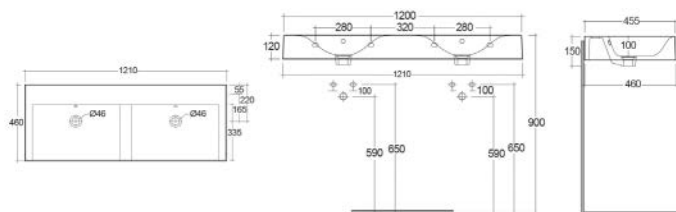

LAVABO SOSPESO DES SENZA FORO PER RUBINETTO 182-B100

Materiale Porcellana
Finiture Bianco
Specifiche Installazione a parete, senza foro rubinetteria, con troppopieno, completo di fissaggi

182-B100-060	L. 60 cm
182-B100-080	L. 80 cm
182-B100-100	L. 100 cm

LAVABO SOSPESO DES CON FORO PER RUBINETTO 182-B101

Materiale Porcellana
Finiture Bianco
Specifiche Installazione a parete, monoforo, con troppopieno, completo di fissaggi

182-B101-060	Monoforo L. 60 cm
182-B101-080	Monoforo L. 80 cm
182-B101-100	Monoforo L. 100 cm

DOPPIO LAVABO SOSPESO DES SENZA FORO PER RUBINETTO 182-B102

Materiale Porcellana
Finiture Bianco
Specifiche Installazione a parete, senza foro rubinetteria, con troppopieno, completo di fissaggi

182-B102-120	L. 120 cm

DOPPIO LAVABO SOSPESO DES CON FORO PER RUBINETTO 182-B103

Materiale Porcellana
Finiture Bianco
Specifiche Installazione a parete, con foro rubinetto, con troppopieno, completo di fissaggi

182-B103-120	L. 120 cm

LAVABO DA APPOGGIO DES OVALE 182-B112

Materiale Porcellana
Finiture Bianco
Specifiche Installazione ad appoggio, senza foro rubinetteria, senza troppopieno

182-B112-70	L. 70 cm