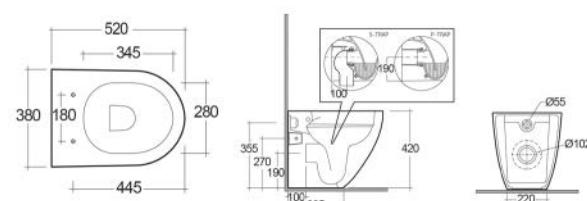

## VASO FILO MURO DES RIMLESS CM 52 FISSAGGI NASCOSTI 182-B450

**Materiale** Porcellana  
**Finiture** Bianco  
**Specifiche** Installazione a filo muro,  
scarico multi, completo di fissaggi

182-B450 -