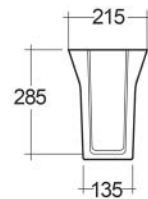

### COLONNA DES 182-B200

**Materiale** Porcellana  
**Finiture** Bianco  
**Specifiche** Colonna per lavabi Des 100-80-60, completa di fissaggi

182-B200-70 -

**FISSAGGI INCLUSI**

### SEMICOLONNA DES 182-B210

**Materiale** Porcellana  
**Finiture** Bianco  
**Specifiche** Semi-colonna per lavabi Des da 100-80-60, completa di fissaggi

182-B210 -

**FISSAGGI INCLUSI**